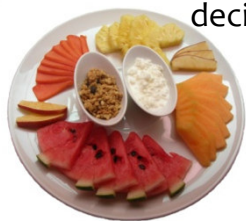

## DE LA HUERTA

<b>Jugo Polanco</b>	\$ 39
<i>sandía, melón, piña, naranja</i>	
<b>Jugo Antara</b>	\$ 39
<i>plátano, papaya, fresa, naranja</i>	
<b>Jugo deportivo</b>	\$ 39
<i>plátano, melón, manzana, naranja</i>	
<b>Jugo energético</b>	\$ 39
<i>betabel, manzana, zanahoria</i>	
<b>Antigripal</b>	\$ 39
<i>piña, guayaba, naranja, limón, miel</i>	
<b>Jugo de naranja, toronja ó zanahoria</b>	\$ 35
<b>Jugo de zanahoria con naranja</b>	\$ 38
<b>Jugo verde</b>	\$ 39